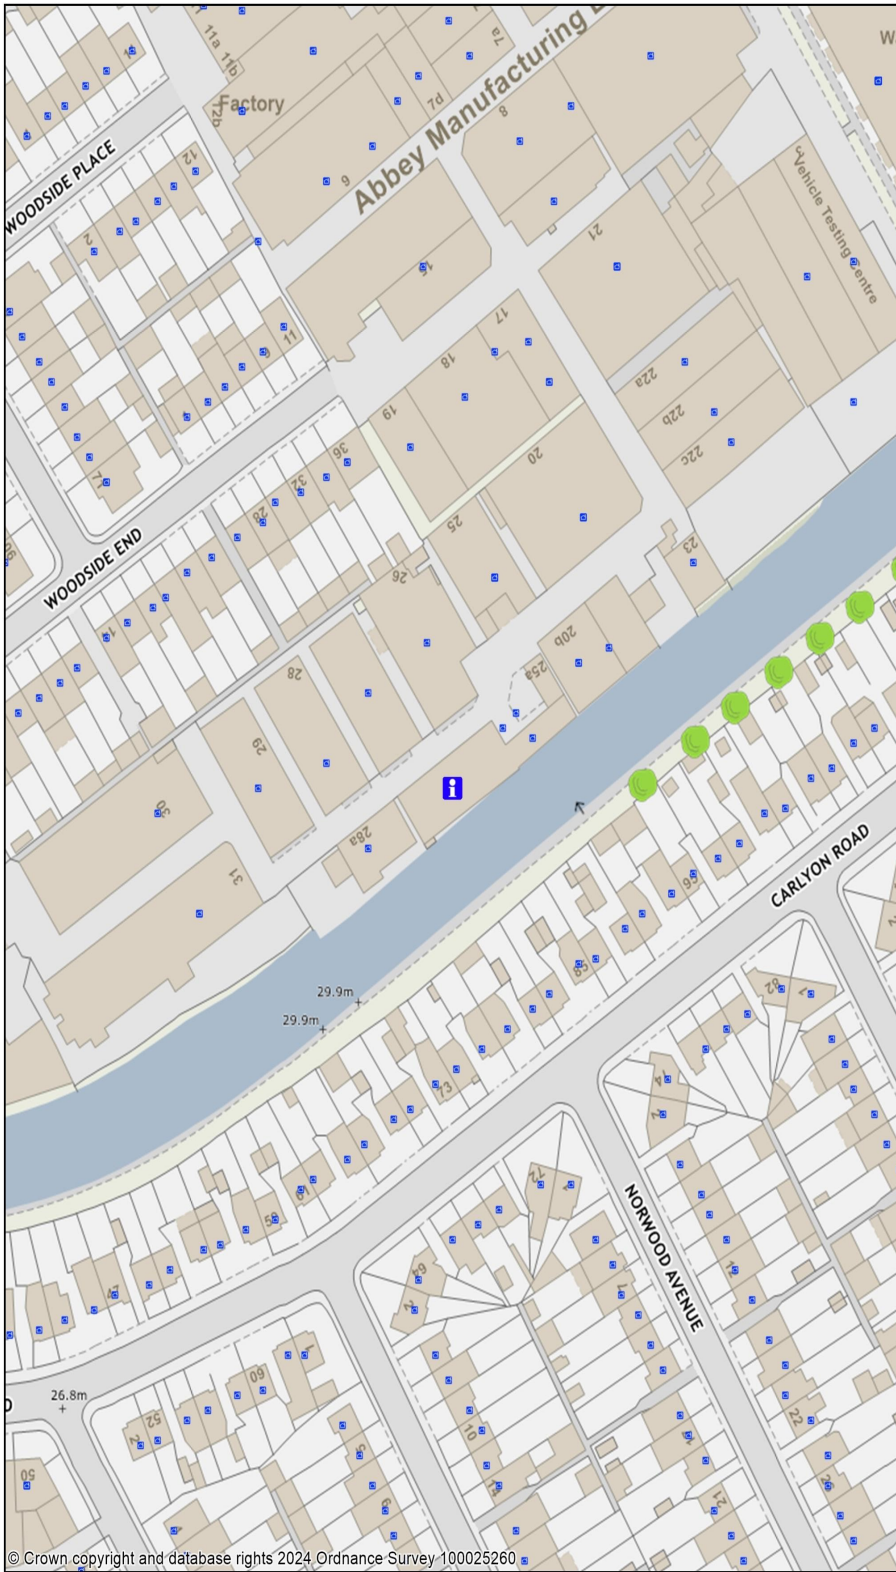

Basemap Map

1:1250

0 0.02 0.04 kilometres